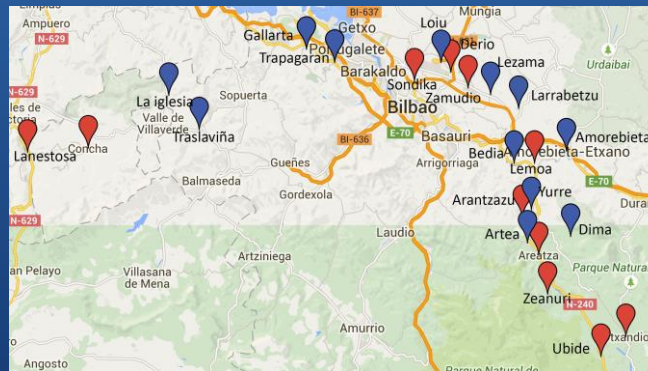

Zein da zerbitzuaren helburua?

Enkarterri, Ezkerraldea, Arratia-Zornotza eta Txorrieri eskualdeko erabiltzaileek enplegu-politika aktiboen kudeaketa, arreta eta gizarteratze zerbitzuetara sarbidea izan ditzaten bulego mugikor baten bidez. "Puntu mugikorrak" lan-merkaturako sarrera errazteko helburua du, aukera-berdintasuna pertsona guztientzat bermatuz.

Zein zerbitzu eskaintzen ditu?

ENPLEGU ZENTROA :

- Prestakuntza, enplegu eta autoenplegurako informazioa
- Eskueran ordenagailuak zure CV-a egiteko, enplegu webguneak ikusteko...
- Lan- Merkaturako dokumentazioa, enplegu bilatzeko baliabideak...

ORIENTAZIOA :

- Eskaera eguneratu
- Enplegarritasun balorazioa
- Laguntza plana antolatu
- Gizabanakako orientazioa
- Currículum eta aurkezpen gutuna, Hautaketa frogak, Lan-elkarrizketa, I.K.T eta enplegu bilatzea, Trebetasun Sozialak, Pertsonal alderdiak.

- AUTOENPLEGUA: Informazioa eta Orientazioa

Non kokatuko gara?

PUNTU MUGIKORRAK herri bakoitza hamabost egunean behin bisitatuko du gutxi gora-behera.

Egutegi honetan aurkezten dira zerbitzuaren ibilbideak: astero, hamar ibilbide egingo du. Lehenengo astean ibilbide 1ik 10era eta bigarren astean ibilbide 11tik 20ra; eta honela segidan.

Egutegian azaltzen denez, Puntu Mugikorrek eguneroko ruta beteko du. Kontsulta ezazu « ibilbide taula » agiri honetan